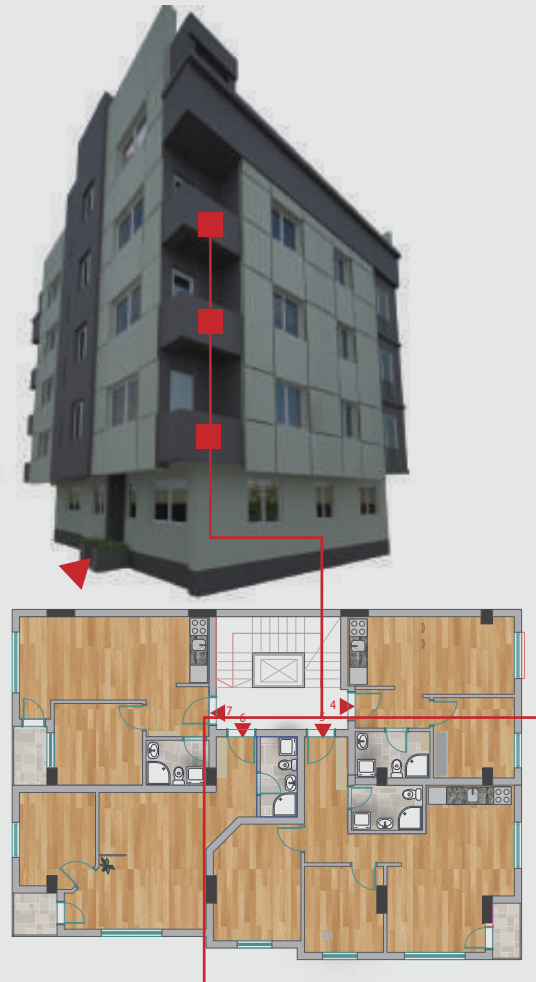

СТАНБЕН ОБЈЕКТ П+3+ПК НА “ВИКТОР ИГО” РАМПА,КИСЕЛА ВОДА

- 1. ХОДНИК 5.13 м2
- 2. ДНЕВНА/ТРПЕЗ... 16.49 м2
- 3. КУЈНА 3.65 м2
- 4. СПАЛНА СОБА 10.71 м2
- 5. БАЊА 3.47 м2

39 м²

- 1. ХОДНИК 4.10 м²
- 2. ДНЕВНА/ТРПЕЗ... 13.91 м²
- 3. КУЈНА 2.60 м²
- 4. СПАЛНА СОБА 8.26 м²
- 5. БАЊА 3.47 м²

32 м²

- 1. ХОДНИК 3.19 м2
- 2. ДНЕВНА/ТРПЕЗ... 12.77 м2
- 3. КУЈНА 5.53 м2
- 4. СПАЛНА СОБА 8.25 м2
- 5. БАЊА 3.24 м2

33 м²

- 1. ХОДНИК 3.37 м2
- 2. ДНЕВНА/ТРПЕЗ... 11.83 м2
- 3. КУЈНА 2.88 м2
- 4. СПАЛНА СОБА 7.64 м2
- 5. БАЊА 4.01 м2

30 м²

- 1. ХОДНИК 7.90 м2
- 2. ДНЕВНА/ТРПЕЗ... 17.38 м2
- 3. КУЈНА 3.66 м2
- 4. СПАЛНА СОБА 7.91 м2
- 5. СПАЛНА СОБА 11.64 м2
- 6. БАЊА 3.83 м2
- 7. ТЕРАСА..... 1.95 м2

54 м²

- 1. ХОДНИК 3.56 м2
- 2. ДНЕВНА/ТРПЕЗ... 18.04 м2
- 3. КУЈНА 2.58 м2
- 4. СПАЛНА СОБА 8.19 м2
- 5. БАЊА 3.53 м2
- 6. ТЕРАСА..... 2.32 м2

38 м²

- 1. ХОДНИК 3.28 м2
- 2. ДНЕВНА/ТРПЕЗ... 16.32 м2
- 3. КУЈНА 2.61 м2
- 4. СПАЛНА СОБА 8.57 м2
- 5. БАЊА 3.32 м2
- 6. ТЕРАСА..... 2.44 м2

36 м²

- 1. ХОДНИК 3.37 м2
- 2. ДНЕВНА/ТРПЕЗ... 11.83 м2
- 3. КУЈНА 2.88 м2
- 4. СПАЛНА СОБА 7.64 м2
- 5. БАЊА 4.01 м2