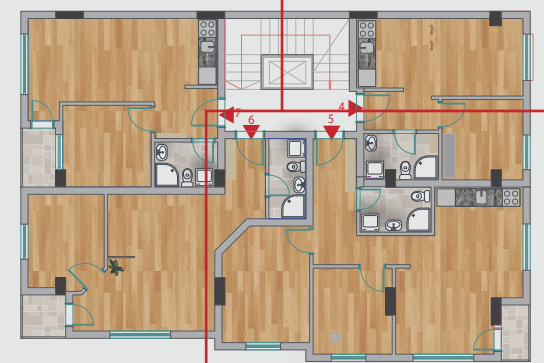

30 м²

- 1. ХОДНИК 7.90 м2
- 2. ДНЕВНА/ТРПЕЗ... 17.38 м2
- 3. КУЈНА 3.66 м2
- 4. СПАЛНА СОБА 7.91 м2
- 5. СПАЛНА СОБА 11.64 м2
- 6. БАЊА 3.83 м2
- 7. ТЕРАСА..... 1.95 м2

54 м²

- 1. ХОДНИК 3.56 м2
- 2. ДНЕВНА/ТРПЕЗ... 18.04 м2
- 3. КУЈНА 2.58 м2
- 4. СПАЛНА СОБА 8.19 м2
- 5. БАЊА 3.53 м2
- 6. ТЕРАСА..... 2.32 м2

38 м²

- 1. ХОДНИК 3.28 м2
- 2. ДНЕВНА/ТРПЕЗ... 16.32 м2
- 3. КУЈНА 2.61 м2
- 4. СПАЛНА СОБА 8.57 м2
- 5. БАЊА 3.32 м2
- 6. ТЕРАСА..... 2.44 м2

36 м²

- 1. ХОДНИК 3.37 м2
- 2. ДНЕВНА/ТРПЕЗ... 11.83 м2
- 3. КУЈНА 2.88 м2
- 4. СПАЛНА СОБА 7.64 м2
- 5. БАЊА 4.01 м2

30 м²

- 1. ХОДНИК 7.90 м2
- 2. ДНЕВНА/ТРПЕЗ... 17.38 м2
- 3. КУЈНА 3.66 м2
- 4. СПАЛНА СОБА 7.91 м2
- 5. СПАЛНА СОБА 11.64 м2
- 6. БАЊА 3.83 м2
- 7. ТЕРАСА..... 1.95 м2

54 м²

1. ХОДНИК 3.56 м2
2. ДНЕВНА/ТРПЕЗ... 18.04 м2
3. КУЈНА 2.58 м2
4. СПАЛНА СОБА 8.19 м2
5. БАЊА 3.53 м2
6. ТЕРАСА..... 2.32 м2

38 м²

1. ХОДНИК 3.28 м2
2. ДНЕВНА/ТРПЕЗ... 16.32 м2
3. КУЈНА 2.61 м2
4. СПАЛНА СОБА 8.57 м2
5. БАЊА 3.32 м2
6. ТЕРАСА..... 2.44 м2

36 м²

стан 36м², двособен

стан 29м², двособен

СТАНБЕН ОБЈЕКТ НА "ВИКТОР ИГО" РАМПА, КИСЕЛА ВОДА