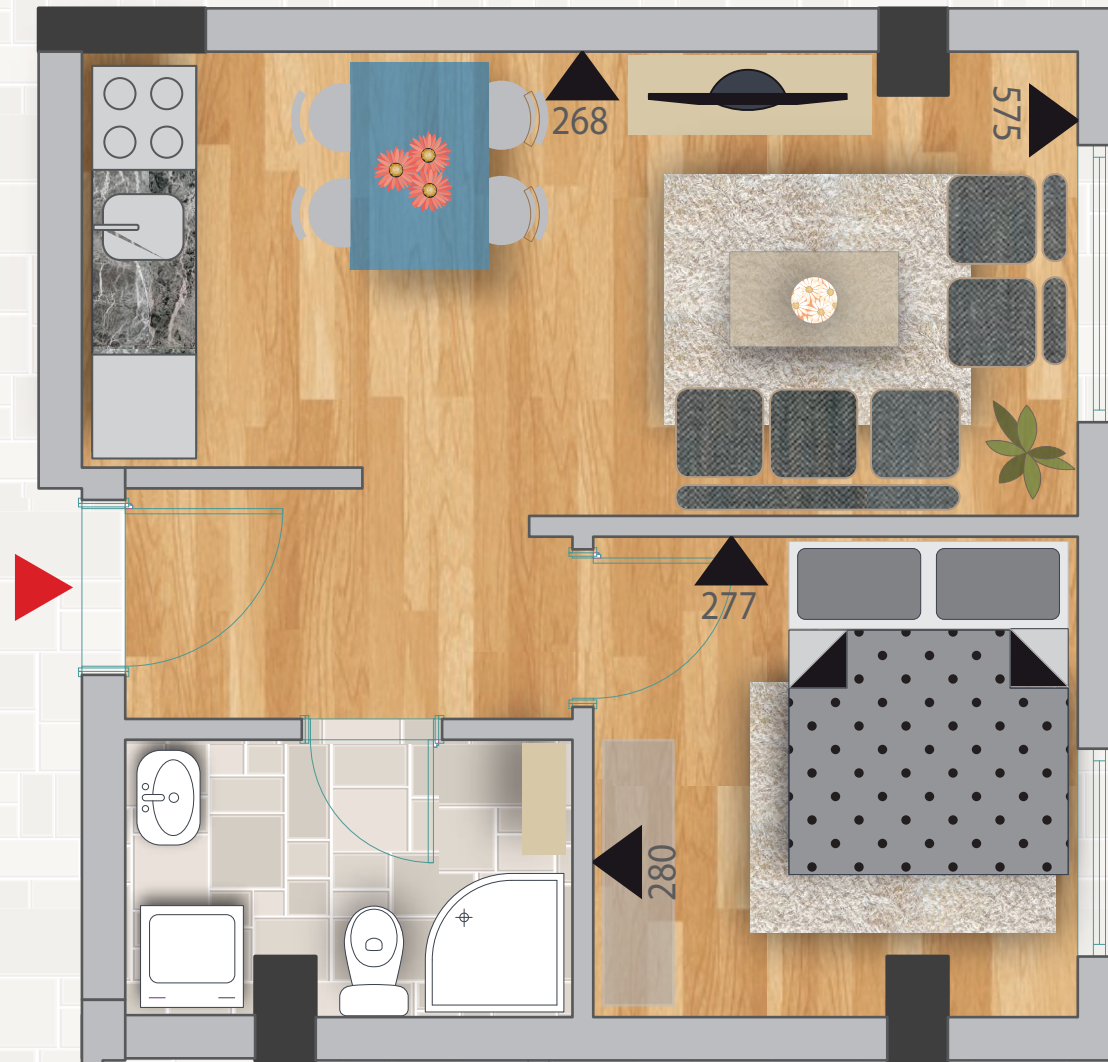

СТАНБЕН ОБЈЕКТ П+3+ПК НА “ВИКТОР ИГО” РАМПА,КИСЕЛА ВОДА

- 1. ХОДНИК 5.13 м2
- 2. ДНЕВНА/ТРПЕЗ... 16.49 м2
- 3. КУЈНА 3.65 м2
- 4. СПАЛНА СОБА 10.71 м2
- 5. БАЊА 3.47 м2

39 м²

- 1. ХОДНИК 4.10 м²
- 2. ДНЕВНА/ТРПЕЗ... 13.91 м²
- 3. КУЈНА 2.60 м²
- 4. СПАЛНА СОБА 8.26 м²
- 5. БАЊА 3.47 м²

32 м²

- 1. ХОДНИК 3.19 м2
- 2. ДНЕВНА/ТРПЕЗ... 12.77 м2
- 3. КУЈНА 5.53 м2
- 4. СПАЛНА СОБА 8.25 м2
- 5. БАЊА 3.24 м2

33 м²

- 1. ХОДНИК 3.37 м2
- 2. ДНЕВНА/ТРПЕЗ... 11.83 м2
- 3. КУЈНА 2.88 м2
- 4. СПАЛНА СОБА 7.64 м2
- 5. БАЊА 4.01 м2

30 м²

- 1. ХОДНИК 7.90 м2
- 2. ДНЕВНА/ТРПЕЗ... 17.38 м2
- 3. КУЈНА 3.66 м2
- 4. СПАЛНА СОБА 7.91 м2
- 5. СПАЛНА СОБА 11.64 м2
- 6. БАЊА 3.83 м2
- 7. ТЕРАСА..... 1.95 м2

54 м²

- 1. ХОДНИК 3.56 м2
- 2. ДНЕВНА/ТРПЕЗ... 18.04 м2
- 3. КУЈНА 2.58 м2
- 4. СПАЛНА СОБА 8.19 м2
- 5. БАЊА 3.53 м2
- 6. ТЕРАСА..... 2.32 м2

38 м²

- 1. ХОДНИК 3.28 м2
- 2. ДНЕВНА/ТРПЕЗ... 16.32 м2
- 3. КУЈНА 2.61 м2
- 4. СПАЛНА СОБА 8.57 м2
- 5. БАЊА 3.32 м2
- 6. ТЕРАСА..... 2.44 м2

36 м²

- 1. ХОДНИК 3.37 м2
- 2. ДНЕВНА/ТРПЕЗ... 11.83 м2
- 3. КУЈНА 2.88 м2
- 4. СПАЛНА СОБА 7.64 м2
- 5. БАЊА 4.01 м2