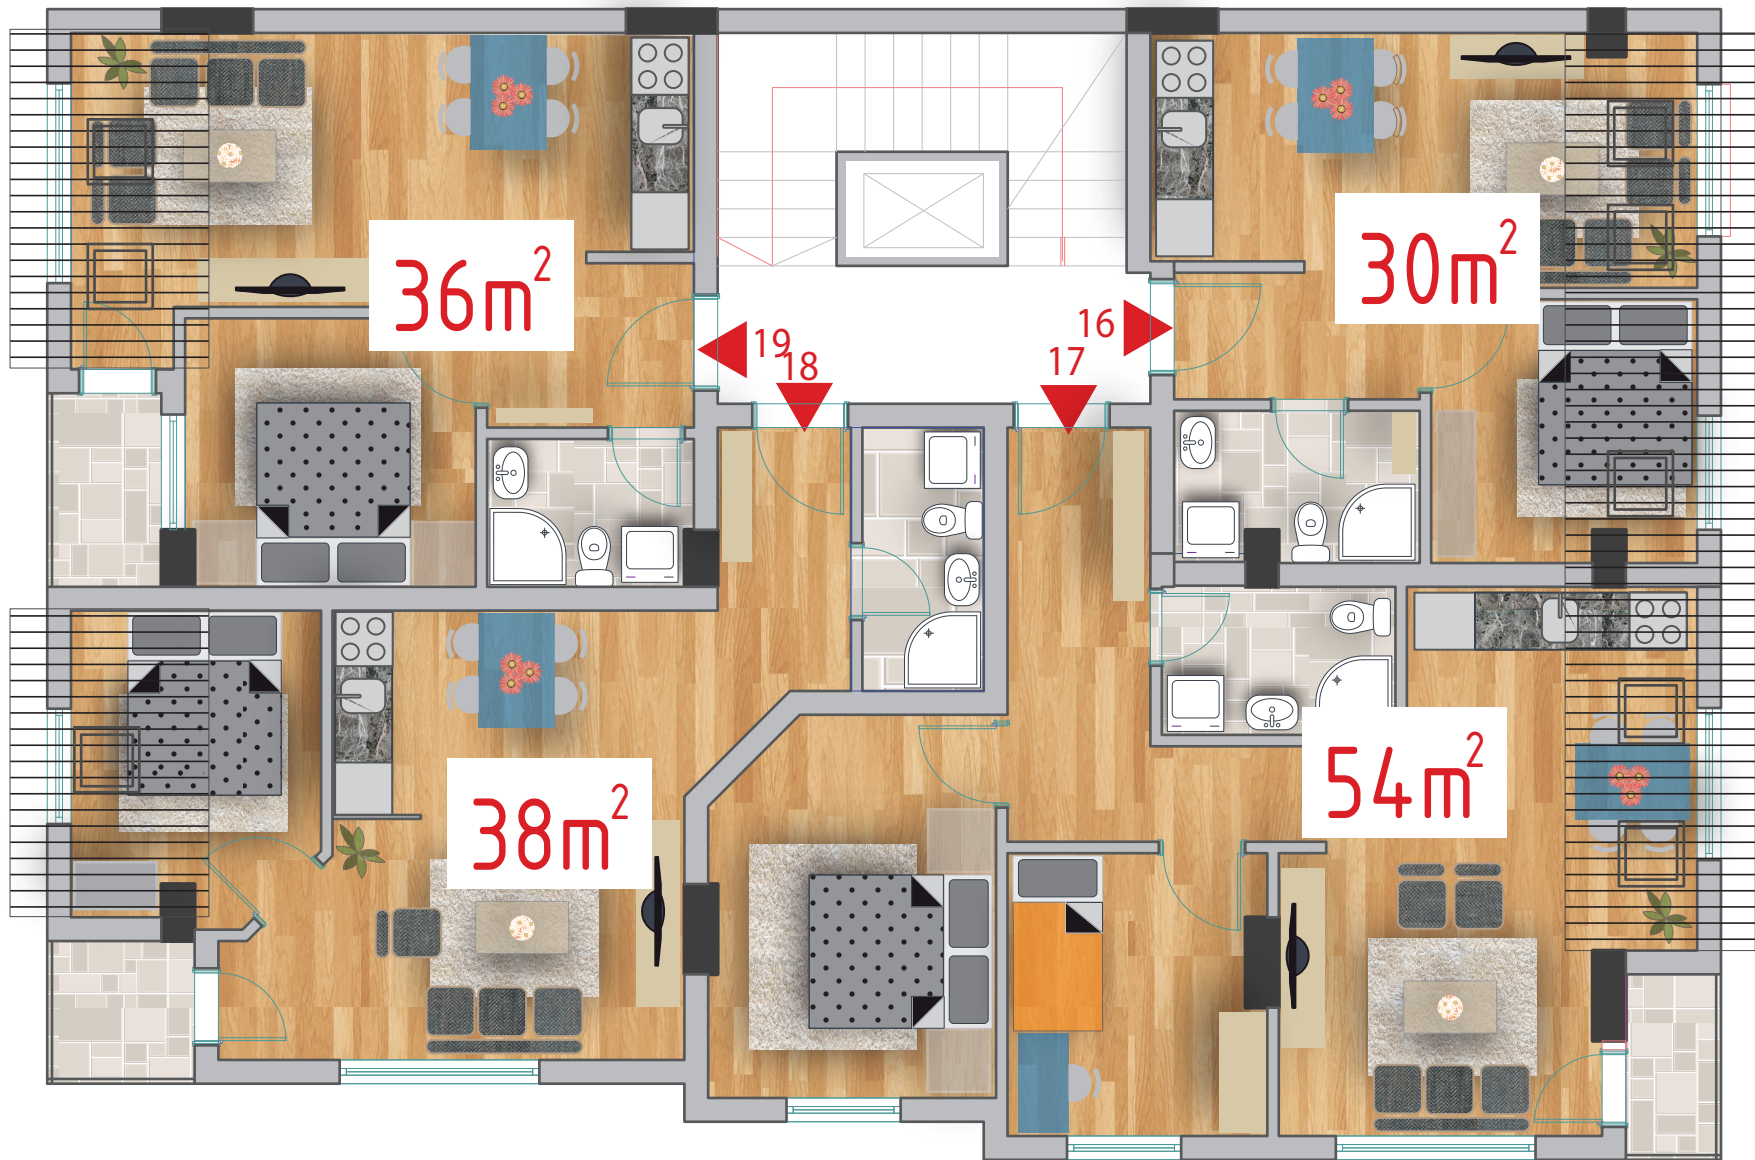

СТАНБЕН ОБЈЕКТ П+3+ПК НА “ВИКТОР ИГО” РАМПА,КИСЕЛА ВОДА

- 1. ХОДНИК 5.13 м2
- 2. ДНЕВНА/ТРПЕЗ... 16.49 м2
- 3. КУЈНА 3.65 м2
- 4. СПАЛНА СОБА 10.71 м2
- 5. БАЊА 3.47 м2

39 м²

- 1. ХОДНИК 4.10 м²
- 2. ДНЕВНА/ТРПЕЗ... 13.91 м²
- 3. КУЈНА 2.60 м²
- 4. СПАЛНА СОБА 8.26 м²
- 5. БАЊА 3.47 м²

32 м²

- 1. ХОДНИК 3.19 м2
- 2. ДНЕВНА/ТРПЕЗ... 12.77 м2
- 3. КУЈНА 5.53 м2
- 4. СПАЛНА СОБА 8.25 м2
- 5. БАЊА 3.24 м2

33 м²

- 1. ХОДНИК 3.37 м2
- 2. ДНЕВНА/ТРПЕЗ... 11.83 м2
- 3. КУЈНА 2.88 м2
- 4. СПАЛНА СОБА 7.64 м2
- 5. БАЊА 4.01 м2

30 м²

- 1. ХОДНИК 7.90 м2
- 2. ДНЕВНА/ТРПЕЗ... 17.38 м2
- 3. КУЈНА 3.66 м2
- 4. СПАЛНА СОБА 7.91 м2
- 5. СПАЛНА СОБА 11.64 м2
- 6. БАЊА 3.83 м2
- 7. ТЕРАСА..... 1.95 м2

54 м²

- 1. ХОДНИК 3.56 м2
- 2. ДНЕВНА/ТРПЕЗ... 18.04 м2
- 3. КУЈНА 2.58 м2
- 4. СПАЛНА СОБА 8.19 м2
- 5. БАЊА 3.53 м2
- 6. ТЕРАСА..... 2.32 м2

38 м²

1. ХОДНИК 3.28 м2
2. ДНЕВНА/ТРПЕЗ... 16.32 м2
3. КУЈНА 2.61 м2
4. СПАЛНА СОБА 8.57 м2
5. БАЊА 3.32 м2
6. ТЕРАСА..... 2.44 м2

36 м²

стан 36м², двособен

стан 29м², двособен

СТАНБЕН ОБЈЕКТ НА "ВИКТОР ИГО" РАМПА, КИСЕЛА ВОДА