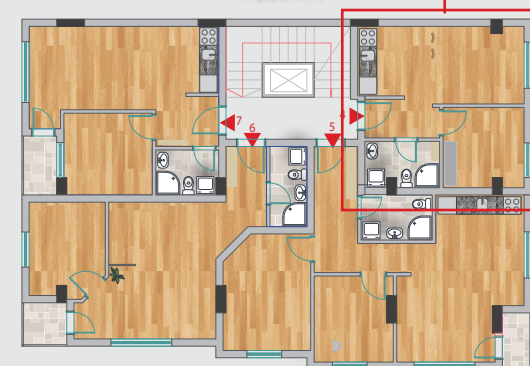

30 м²

- 1. ХОДНИК 7.90 м2
- 2. ДНЕВНА/ТРПЕЗ... 17.38 м2
- 3. КУЈНА 3.66 м2
- 4. СПАЛНА СОБА 7.91 м2
- 5. СПАЛНА СОБА 11.64 м2
- 6. БАЊА 3.83 м2
- 7. ТЕРАСА..... 1.95 м2

54 м²

- 1. ХОДНИК 3.56 м2
- 2. ДНЕВНА/ТРПЕЗ... 18.04 м2
- 3. КУЈНА 2.58 м2
- 4. СПАЛНА СОБА 8.19 м2
- 5. БАЊА 3.53 м2
- 6. ТЕРАСА..... 2.32 м2

38 м²

- 1. ХОДНИК 3.28 м2
- 2. ДНЕВНА/ТРПЕЗ... 16.32 м2
- 3. КУЈНА 2.61 м2
- 4. СПАЛНА СОБА 8.57 м2
- 5. БАЊА 3.32 м2
- 6. ТЕРАСА..... 2.44 м2

36 м²

- 1. ХОДНИК 3.37 м2
- 2. ДНЕВНА/ТРПЕЗ... 11.83 м2
- 3. КУЈНА 2.88 м2
- 4. СПАЛНА СОБА 7.64 м2
- 5. БАЊА 4.01 м2

30 м²

- 1. ХОДНИК 7.90 м2
- 2. ДНЕВНА/ТРПЕЗ... 17.38 м2
- 3. КУЈНА 3.66 м2
- 4. СПАЛНА СОБА 7.91 м2
- 5. СПАЛНА СОБА 11.64 м2
- 6. БАЊА 3.83 м2
- 7. ТЕРАСА..... 1.95 м2

54 м²

1. ХОДНИК 3.56 м2
2. ДНЕВНА/ТРПЕЗ... 18.04 м2
3. КУЈНА 2.58 м2
4. СПАЛНА СОБА 8.19 м2
5. БАЊА 3.53 м2
6. ТЕРАСА..... 2.32 м2

38 м²

1. ХОДНИК 3.28 м2
2. ДНЕВНА/ТРПЕЗ... 16.32 м2
3. КУЈНА 2.61 м2
4. СПАЛНА СОБА 8.57 м2
5. БАЊА 3.32 м2
6. ТЕРАСА..... 2.44 м2

36 м²

стан 36м², двособен

стан 29м², двособен

СТАНБЕН ОБЈЕКТ НА "ВИКТОР ИГО" РАМПА, КИСЕЛА ВОДА