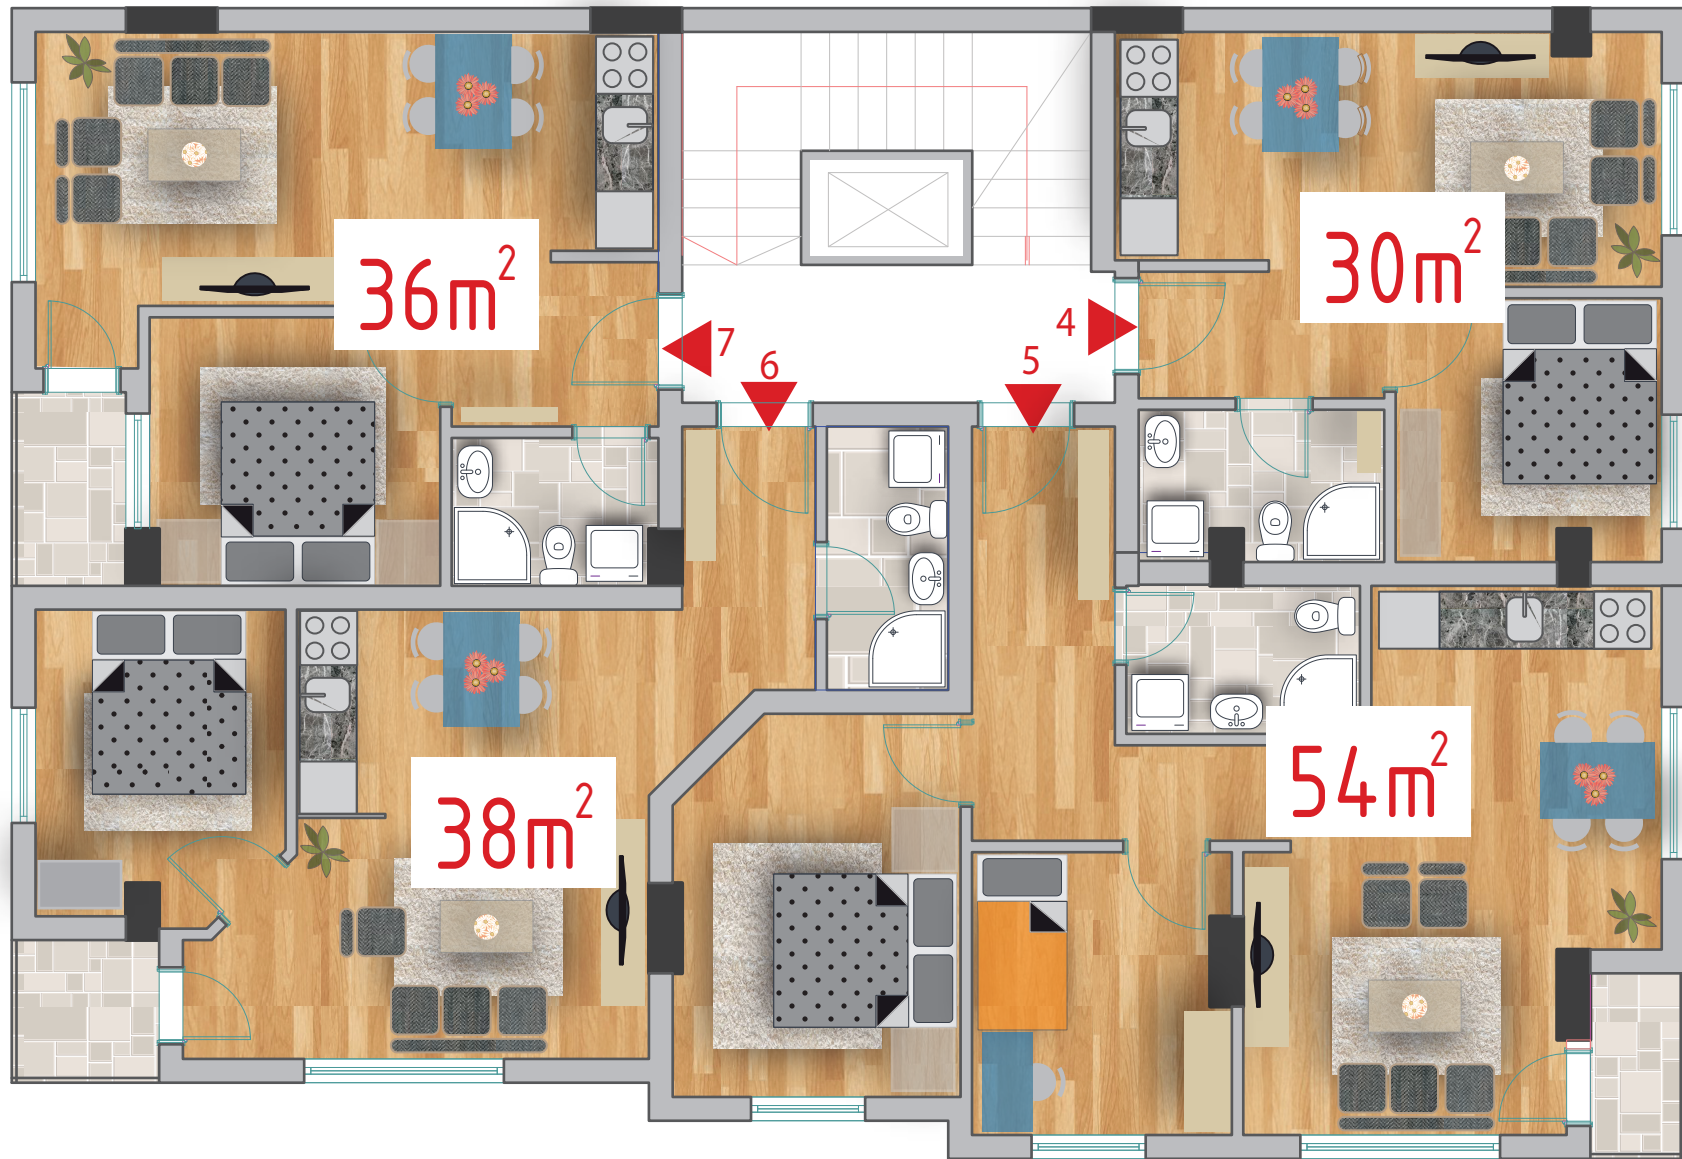

СТАНБЕН ОБЈЕКТ П+3+ПК НА “ВИКТОР ИГО” РАМПА,КИСЕЛА ВОДА

- 1. ХОДНИК 5.13 м2
- 2. ДНЕВНА/ТРПЕЗ... 16.49 м2
- 3. КУЈНА 3.65 м2
- 4. СПАЛНА СОБА 10.71 м2
- 5. БАЊА 3.47 м2

39 м²

- 1. ХОДНИК 4.10 м²
- 2. ДНЕВНА/ТРПЕЗ... 13.91 м²
- 3. КУЈНА 2.60 м²
- 4. СПАЛНА СОБА 8.26 м²
- 5. БАЊА 3.47 м²

32 м²

- 1. ХОДНИК 3.19 м2
- 2. ДНЕВНА/ТРПЕЗ... 12.77 м2
- 3. КУЈНА 5.53 м2
- 4. СПАЛНА СОБА 8.25 м2
- 5. БАЊА 3.24 м2

33 м²

- 1. ХОДНИК 3.37 м2
- 2. ДНЕВНА/ТРПЕЗ... 11.83 м2
- 3. КУЈНА 2.88 м2
- 4. СПАЛНА СОБА 7.64 м2
- 5. БАЊА 4.01 м2

30 м²

- 1. ХОДНИК 7.90 м2
- 2. ДНЕВНА/ТРПЕЗ... 17.38 м2
- 3. КУЈНА 3.66 м2
- 4. СПАЛНА СОБА 7.91 м2
- 5. СПАЛНА СОБА 11.64 м2
- 6. БАЊА 3.83 м2
- 7. ТЕРАСА..... 1.95 м2

54 м²

- 1. ХОДНИК 3.56 м2
- 2. ДНЕВНА/ТРПЕЗ... 18.04 м2
- 3. КУЈНА 2.58 м2
- 4. СПАЛНА СОБА 8.19 м2
- 5. БАЊА 3.53 м2
- 6. ТЕРАСА..... 2.32 м2

38 м²

1. ХОДНИК 3.28 м2
2. ДНЕВНА/ТРПЕЗ... 16.32 м2
3. КУЈНА 2.61 м2
4. СПАЛНА СОБА 8.57 м2
5. БАЊА 3.32 м2
6. ТЕРАСА..... 2.44 м2

36 м²

стан 36м², двособен

стан 29м², двособен

СТАНБЕН ОБЈЕКТ НА "ВИКТОР ИГО" РАМПА, КИСЕЛА ВОДА