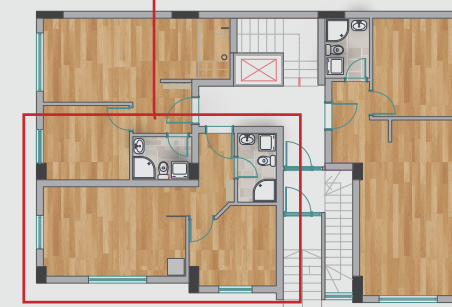

СТАНБЕН ОБЈЕКТ П+3+ПК НА “ВИКТОР ИГО” РАМПА,КИСЕЛА ВОДА

- 1. ХОДНИК 5.13 м2
- 2. ДНЕВНА/ТРПЕЗ... 16.49 м2
- 3. КУЈНА 3.65 м2
- 4. СПАЛНА СОБА 10.71 м2
- 5. БАЊА 3.47 м2

39 м²

- 1. ХОДНИК 4.10 м²
- 2. ДНЕВНА/ТРПЕЗ... 13.91 м²
- 3. КУЈНА 2.60 м²
- 4. СПАЛНА СОБА 8.26 м²
- 5. БАЊА 3.47 м²

32 м²

- 1. ХОДНИК 3.19 м2
- 2. ДНЕВНА/ТРПЕЗ... 12.77 м2
- 3. КУЈНА 5.53 м2
- 4. СПАЛНА СОБА 8.25 м2
- 5. БАЊА 3.24 м2

33 м²

- 1. ХОДНИК 3.37 м2
- 2. ДНЕВНА/ТРПЕЗ... 11.83 м2
- 3. КУЈНА 2.88 м2
- 4. СПАЛНА СОБА 7.64 м2
- 5. БАЊА 4.01 м2

30 м²

- 1. ХОДНИК 7.90 м2
- 2. ДНЕВНА/ТРПЕЗ... 17.38 м2
- 3. КУЈНА 3.66 м2
- 4. СПАЛНА СОБА 7.91 м2
- 5. СПАЛНА СОБА 11.64 м2
- 6. БАЊА 3.83 м2
- 7. ТЕРАСА..... 1.95 м2

54 м²

- 1. ХОДНИК 3.56 м2
- 2. ДНЕВНА/ТРПЕЗ... 18.04 м2
- 3. КУЈНА 2.58 м2
- 4. СПАЛНА СОБА 8.19 м2
- 5. БАЊА 3.53 м2
- 6. ТЕРАСА..... 2.32 м2