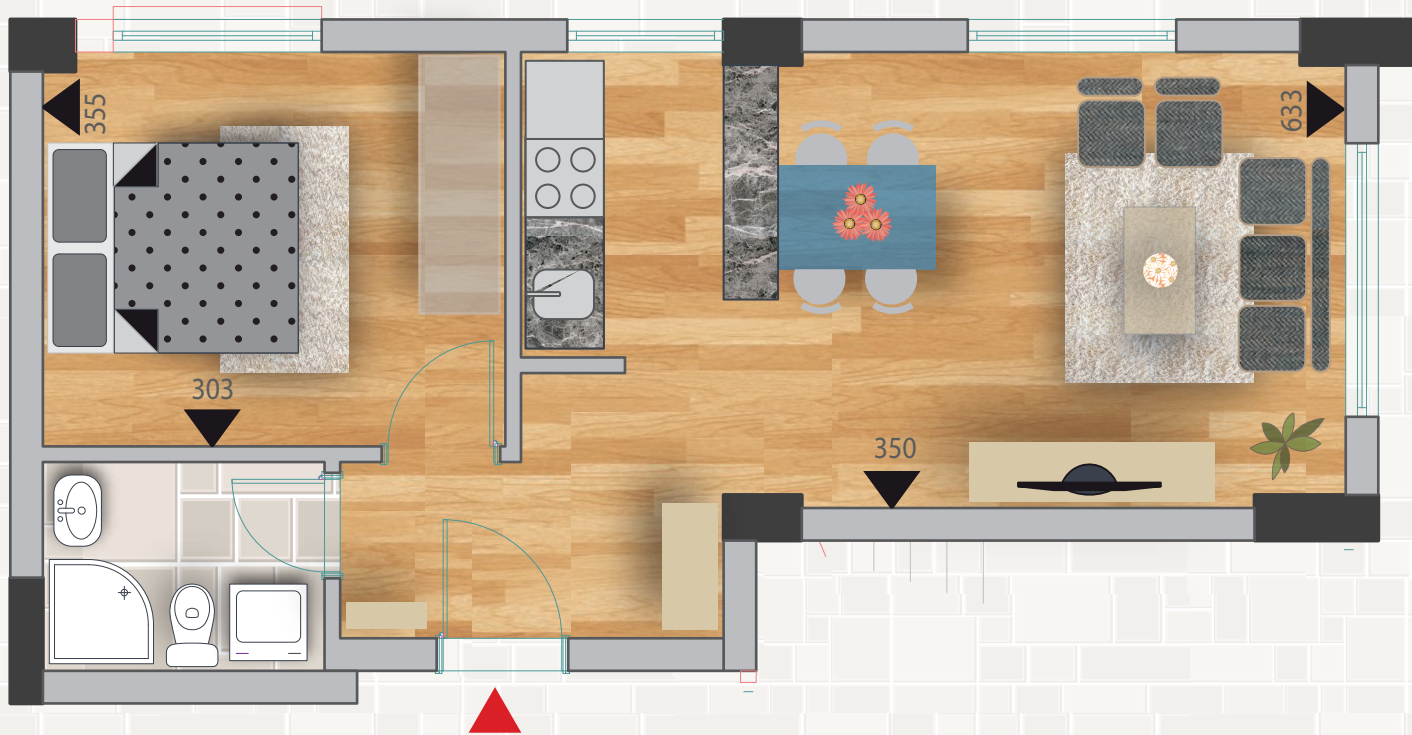

СТАНБЕН ОБЈЕКТ П+3+ПК НА “ВИКТОР ИГО” РАМПА,КИСЕЛА ВОДА

- 1. ХОДНИК 5.13 м2
- 2. ДНЕВНА/ТРПЕЗ... 16.49 м2
- 3. КУЈНА 3.65 м2
- 4. СПАЛНА СОБА 10.71 м2
- 5. БАЊА 3.47 м2

39 м²

- 1. ХОДНИК 4.10 м²
- 2. ДНЕВНА/ТРПЕЗ... 13.91 м²
- 3. КУЈНА 2.60 м²
- 4. СПАЛНА СОБА 8.26 м²
- 5. БАЊА 3.47 м²

32 м²

- 1. ХОДНИК 3.19 м2
- 2. ДНЕВНА/ТРПЕЗ... 12.77 м2
- 3. КУЈНА 5.53 м2
- 4. СПАЛНА СОБА 8.25 м2
- 5. БАЊА 3.24 м2

33 м²

- 1. ХОДНИК 3.37 м2
- 2. ДНЕВНА/ТРПЕЗ... 11.83 м2
- 3. КУЈНА 2.88 м2
- 4. СПАЛНА СОБА 7.64 м2
- 5. БАЊА 4.01 м2

30 м²

- 1. ХОДНИК 7.90 м2
- 2. ДНЕВНА/ТРПЕЗ... 17.38 м2
- 3. КУЈНА 3.66 м2
- 4. СПАЛНА СОБА 7.91 м2
- 5. СПАЛНА СОБА 11.64 м2
- 6. БАЊА 3.83 м2
- 7. ТЕРАСА..... 1.95 м2

54 м²

- 1. ХОДНИК 3.56 м2
- 2. ДНЕВНА/ТРПЕЗ... 18.04 м2
- 3. КУЈНА 2.58 м2
- 4. СПАЛНА СОБА 8.19 м2
- 5. БАЊА 3.53 м2
- 6. ТЕРАСА..... 2.32 м2

38 м²

1. ХОДНИК 3.28 м2
2. ДНЕВНА/ТРПЕЗ... 16.32 м2
3. КУЈНА 2.61 м2
4. СПАЛНА СОБА 8.57 м2
5. БАЊА 3.32 м2
6. ТЕРАСА..... 2.44 м2

36 м²

стан 36м², двособен

стан 29м², двособен

СТАНБЕН ОБЈЕКТ НА "ВИКТОР ИГО" РАМПА, КИСЕЛА ВОДА