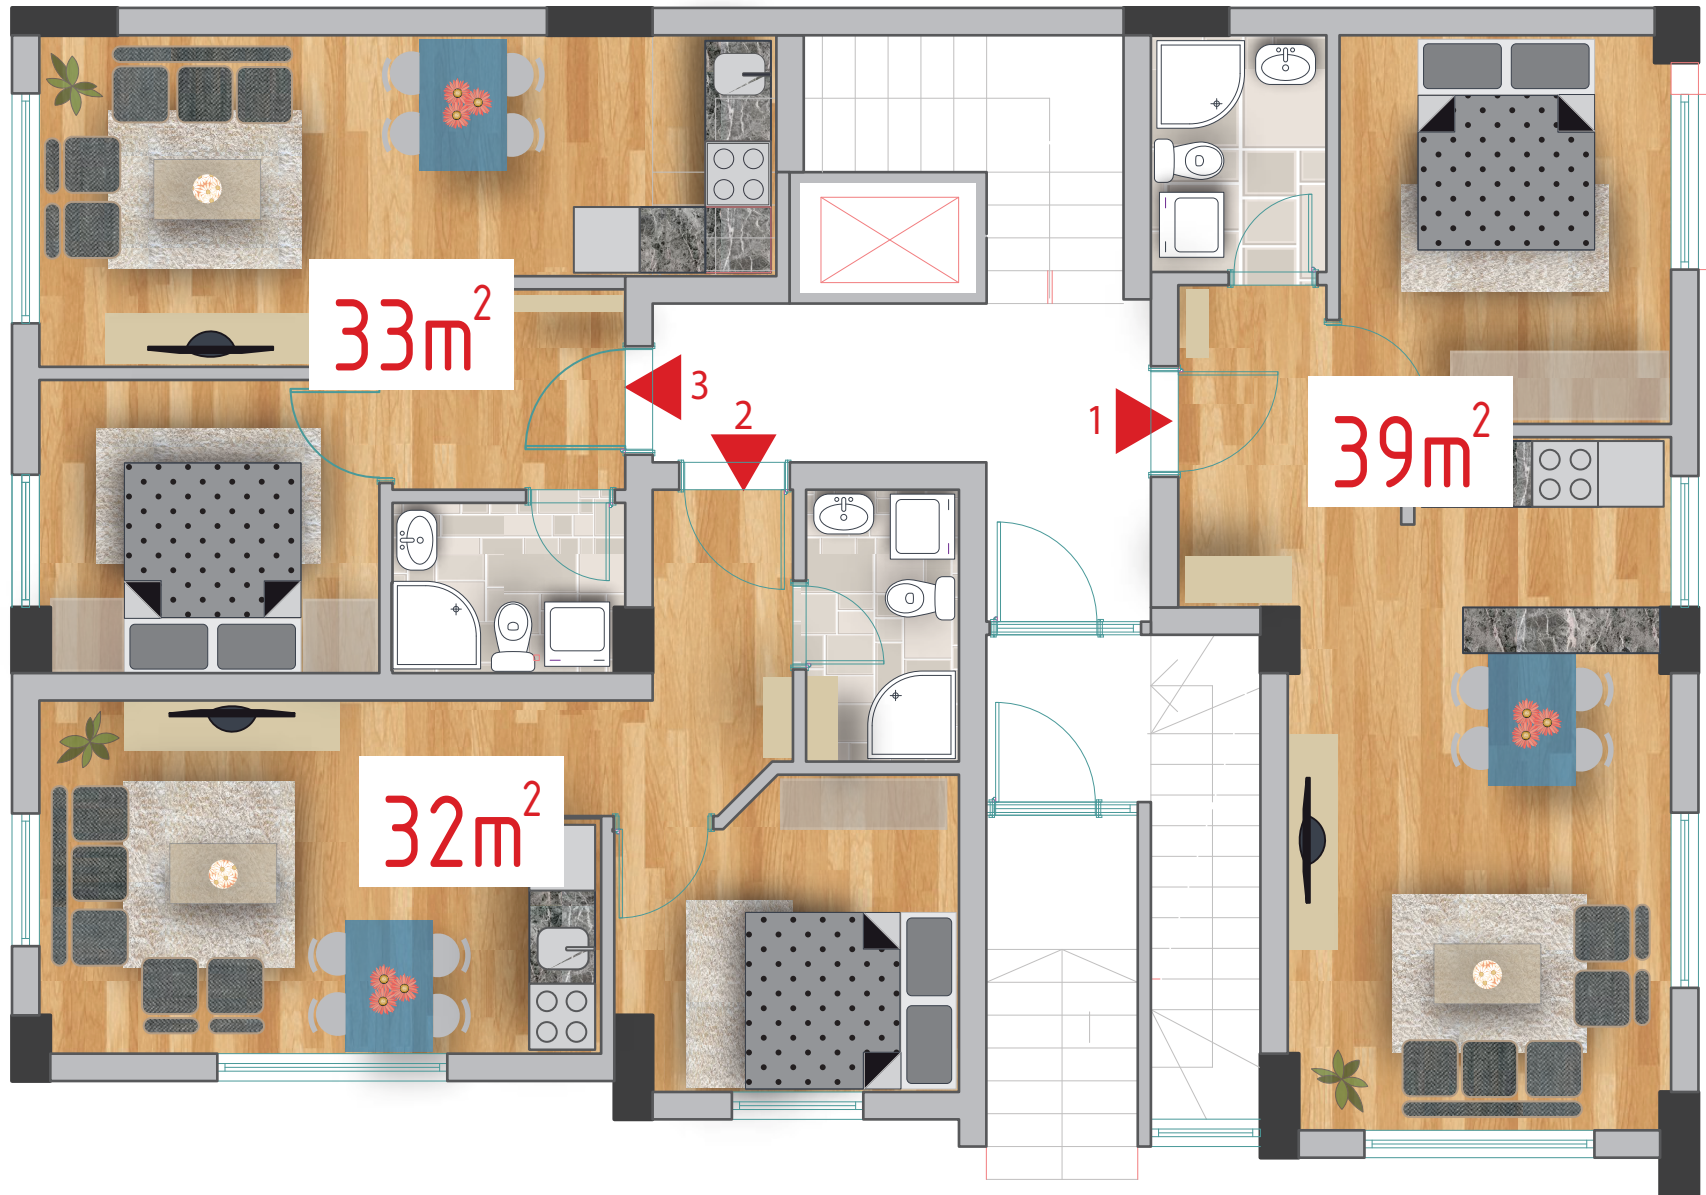

СТАНБЕН ОБЈЕКТ П+3+ПК НА “ВИКТОР ИГО” РАМПА,КИСЕЛА ВОДА

- 1. ХОДНИК 5.13 м2
- 2. ДНЕВНА/ТРПЕЗ... 16.49 м2
- 3. КУЈНА 3.65 м2
- 4. СПАЛНА СОБА 10.71 м2
- 5. БАЊА 3.47 м2

39 м²

- 1. ХОДНИК 4.10 м²
- 2. ДНЕВНА/ТРПЕЗ... 13.91 м²
- 3. КУЈНА 2.60 м²
- 4. СПАЛНА СОБА 8.26 м²
- 5. БАЊА 3.47 м²

32 м²

- 1. ХОДНИК 3.19 м2
- 2. ДНЕВНА/ТРПЕЗ... 12.77 м2
- 3. КУЈНА 5.53 м2
- 4. СПАЛНА СОБА 8.25 м2
- 5. БАЊА 3.24 м2

33 м²

- 1. ХОДНИК 3.37 м2
- 2. ДНЕВНА/ТРПЕЗ... 11.83 м2
- 3. КУЈНА 2.88 м2
- 4. СПАЛНА СОБА 7.64 м2
- 5. БАЊА 4.01 м2

30 м²

- 1. ХОДНИК 7.90 м2
- 2. ДНЕВНА/ТРПЕЗ... 17.38 м2
- 3. КУЈНА 3.66 м2
- 4. СПАЛНА СОБА 7.91 м2
- 5. СПАЛНА СОБА 11.64 м2
- 6. БАЊА 3.83 м2
- 7. ТЕРАСА..... 1.95 м2

54 м²

- 1. ХОДНИК 3.56 м2
- 2. ДНЕВНА/ТРПЕЗ... 18.04 м2
- 3. КУЈНА 2.58 м2
- 4. СПАЛНА СОБА 8.19 м2
- 5. БАЊА 3.53 м2
- 6. ТЕРАСА..... 2.32 м2

38 м²

1. ХОДНИК 3.28 м2
2. ДНЕВНА/ТРПЕЗ... 16.32 м2
3. КУЈНА 2.61 м2
4. СПАЛНА СОБА 8.57 м2
5. БАЊА 3.32 м2
6. ТЕРАСА..... 2.44 м2

36 м²

стан 36м², двособен

стан 29м², двособен

СТАНБЕН ОБЈЕКТ НА "ВИКТОР ИГО" РАМПА, КИСЕЛА ВОДА