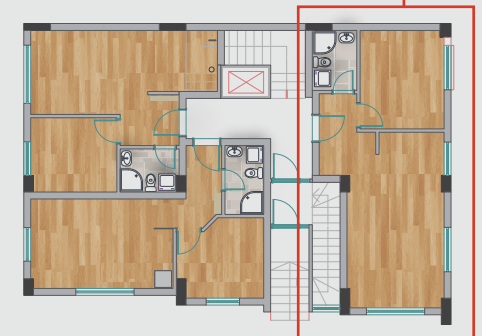

СТАНБЕН ОБЈЕКТ П+3+ПК НА “ВИКТОР ИГО” РАМПА,КИСЕЛА ВОДА

- 1. ХОДНИК 5.13 м2
- 2. ДНЕВНА/ТРПЕЗ... 16.49 м2
- 3. КУЈНА 3.65 м2
- 4. СПАЛНА СОБА 10.71 м2
- 5. БАЊА 3.47 м2

39 м²

- 1. ХОДНИК 4.10 м²
- 2. ДНЕВНА/ТРПЕЗ... 13.91 м²
- 3. КУЈНА 2.60 м²
- 4. СПАЛНА СОБА 8.26 м²
- 5. БАЊА 3.47 м²

32 м²

- 1. ХОДНИК 3.19 м2
- 2. ДНЕВНА/ТРПЕЗ... 12.77 м2
- 3. КУЈНА 5.53 м2
- 4. СПАЛНА СОБА 8.25 м2
- 5. БАЊА 3.24 м2

33 м²

- 1. ХОДНИК 3.37 м2
- 2. ДНЕВНА/ТРПЕЗ... 11.83 м2
- 3. КУЈНА 2.88 м2
- 4. СПАЛНА СОБА 7.64 м2
- 5. БАЊА 4.01 м2

30 м²

- 1. ХОДНИК 7.90 м2
- 2. ДНЕВНА/ТРПЕЗ... 17.38 м2
- 3. КУЈНА 3.66 м2
- 4. СПАЛНА СОБА 7.91 м2
- 5. СПАЛНА СОБА 11.64 м2
- 6. БАЊА 3.83 м2
- 7. ТЕРАСА..... 1.95 м2

54 м²

- 1. ХОДНИК 3.56 м2
- 2. ДНЕВНА/ТРПЕЗ... 18.04 м2
- 3. КУЈНА 2.58 м2
- 4. СПАЛНА СОБА 8.19 м2
- 5. БАЊА 3.53 м2
- 6. ТЕРАСА..... 2.32 м2