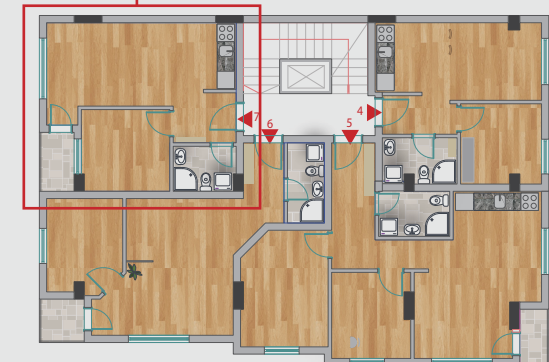

38 м²

- 1. ХОДНИК 3.28 м2
- 2. ДНЕВНА/ТРПЕЗ... 16.32 м2
- 3. КУЈНА 2.61 м2
- 4. СПАЛНА СОБА 8.57 м2
- 5. БАЊА 3.32 м2
- 6. ТЕРАСА..... 2.44 м2

36 м²

- 1. ХОДНИК 3.37 м2
- 2. ДНЕВНА/ТРПЕЗ... 11.83 м2
- 3. КУЈНА 2.88 м2
- 4. СПАЛНА СОБА 7.64 м2
- 5. БАЊА 4.01 м2

30 м²

- 1. ХОДНИК 7.90 м2
- 2. ДНЕВНА/ТРПЕЗ... 17.38 м2
- 3. КУЈНА 3.66 м2
- 4. СПАЛНА СОБА 7.91 м2
- 5. СПАЛНА СОБА 11.64 м2
- 6. БАЊА 3.83 м2
- 7. ТЕРАСА..... 1.95 м2

54 м²

1. ХОДНИК 3.56 м2
2. ДНЕВНА/ТРПЕЗ... 18.04 м2
3. КУЈНА 2.58 м2
4. СПАЛНА СОБА 8.19 м2
5. БАЊА 3.53 м2
6. ТЕРАСА..... 2.32 м2

38 м²

1. ХОДНИК 3.28 м2
2. ДНЕВНА/ТРПЕЗ... 16.32 м2
3. КУЈНА 2.61 м2
4. СПАЛНА СОБА 8.57 м2
5. БАЊА 3.32 м2
6. ТЕРАСА..... 2.44 м2

36 м²

стан 36м², двособен

стан 29м², двособен

СТАНБЕН ОБЈЕКТ НА "ВИКТОР ИГО" РАМПА, КИСЕЛА ВОДА