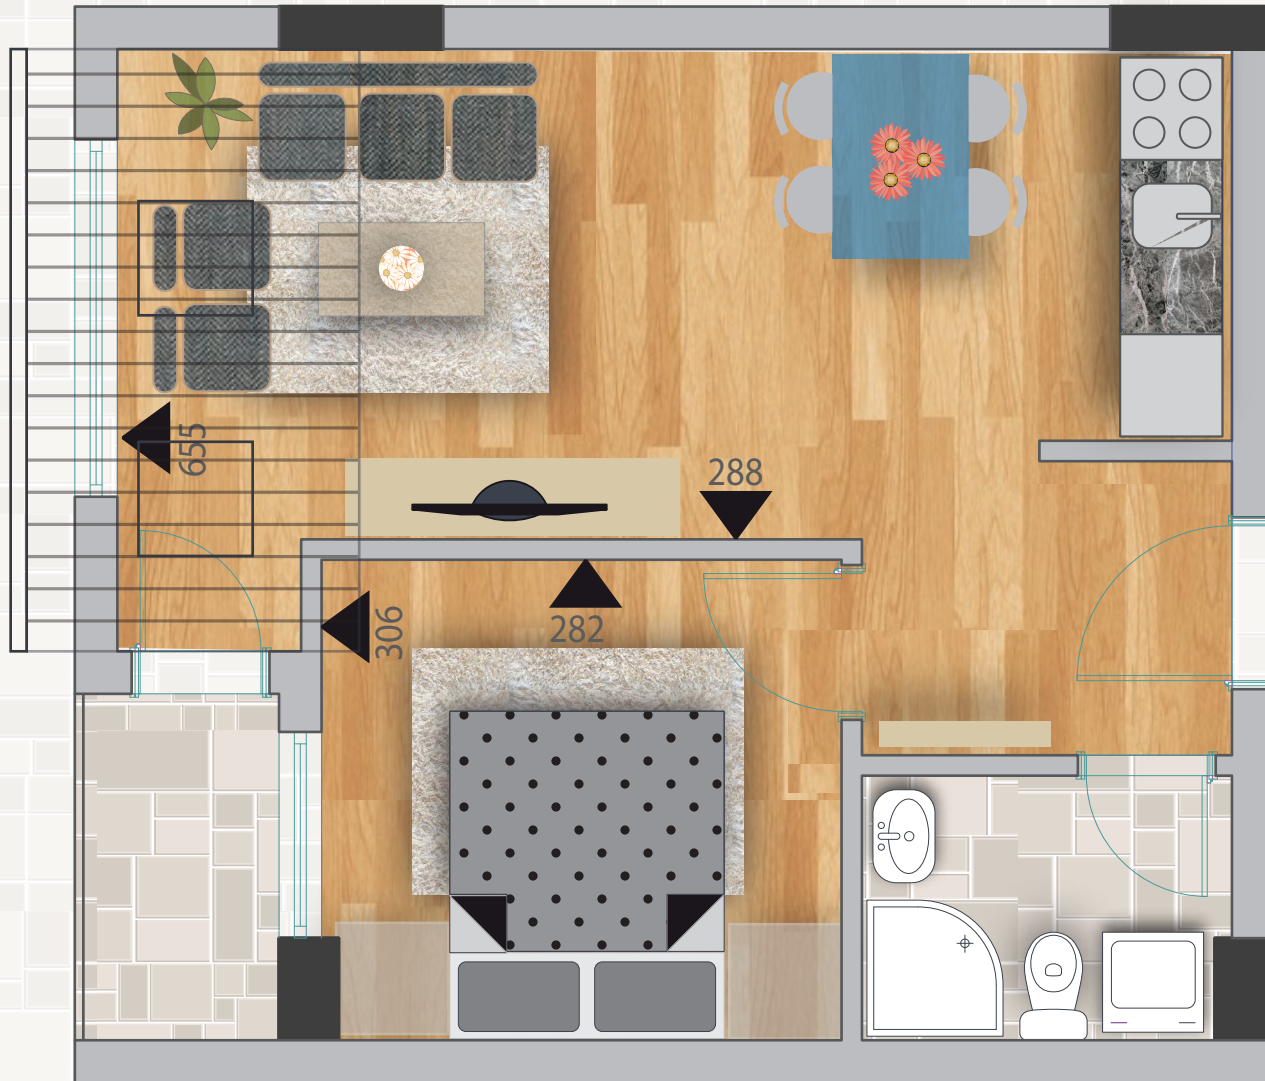

СТАНБЕН ОБЈЕКТ П+3+ПК НА “ВИКТОР ИГО” РАМПА,КИСЕЛА ВОДА

- 1. ХОДНИК 5.13 м2
- 2. ДНЕВНА/ТРПЕЗ... 16.49 м2
- 3. КУЈНА 3.65 м2
- 4. СПАЛНА СОБА 10.71 м2
- 5. БАЊА 3.47 м2

39 м²

- 1. ХОДНИК 4.10 м²
- 2. ДНЕВНА/ТРПЕЗ... 13.91 м²
- 3. КУЈНА 2.60 м²
- 4. СПАЛНА СОБА 8.26 м²
- 5. БАЊА 3.47 м²

38 м²

- 1. ХОДНИК 3.28 м2
- 2. ДНЕВНА/ТРПЕЗ... 16.32 м2
- 3. КУЈНА 2.61 м2
- 4. СПАЛНА СОБА 8.57 м2
- 5. БАЊА 3.32 м2
- 6. ТЕРАСА..... 2.44 м2

36 м²

- 1. ХОДНИК 3.37 м2
- 2. ДНЕВНА/ТРПЕЗ... 11.83 м2
- 3. КУЈНА 2.88 м2
- 4. СПАЛНА СОБА 7.64 м2
- 5. БАЊА 4.01 м2

30 м²

- 1. ХОДНИК 7.90 м2
- 2. ДНЕВНА/ТРПЕЗ... 17.38 м2
- 3. КУЈНА 3.66 м2
- 4. СПАЛНА СОБА 7.91 м2
- 5. СПАЛНА СОБА 11.64 м2
- 6. БАЊА 3.83 м2
- 7. ТЕРАСА..... 1.95 м2

54 м²

1. ХОДНИК 3.56 м2
2. ДНЕВНА/ТРПЕЗ... 18.04 м2
3. КУЈНА 2.58 м2
4. СПАЛНА СОБА 8.19 м2
5. БАЊА 3.53 м2
6. ТЕРАСА..... 2.32 м2

38 м²

1. ХОДНИК 3.28 м2
2. ДНЕВНА/ТРПЕЗ... 16.32 м2
3. КУЈНА 2.61 м2
4. СПАЛНА СОБА 8.57 м2
5. БАЊА 3.32 м2
6. ТЕРАСА..... 2.44 м2

36 м²

стан 36м², двособен

стан 29м², двособен

СТАНБЕН ОБЈЕКТ НА "ВИКТОР ИГО" РАМПА, КИСЕЛА ВОДА