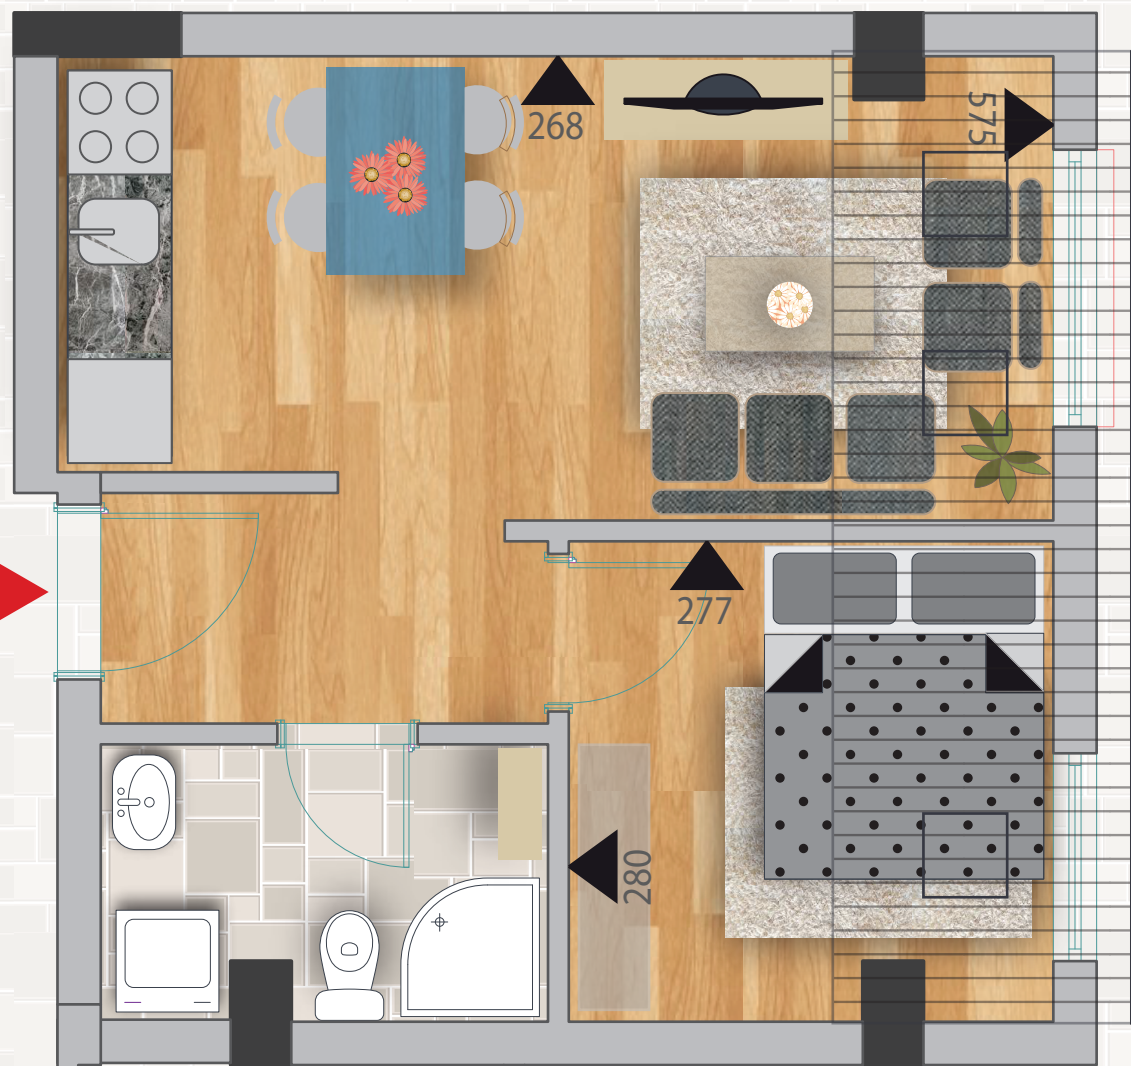

СТАНБЕН ОБЈЕКТ П+3+ПК НА “ВИКТОР ИГО” РАМПА,КИСЕЛА ВОДА

- 1. ХОДНИК 5.13 м2
- 2. ДНЕВНА/ТРПЕЗ... 16.49 м2
- 3. КУЈНА 3.65 м2
- 4. СПАЛНА СОБА 10.71 м2
- 5. БАЊА 3.47 м2

39 м²

- 1. ХОДНИК 4.10 м²
- 2. ДНЕВНА/ТРПЕЗ... 13.91 м²
- 3. КУЈНА 2.60 м²
- 4. СПАЛНА СОБА 8.26 м²
- 5. БАЊА 3.47 м²

30 м²

- 1. ХОДНИК 7.90 м2
- 2. ДНЕВНА/ТРПЕЗ... 17.38 м2
- 3. КУЈНА 3.66 м2
- 4. СПАЛНА СОБА 7.91 м2
- 5. СПАЛНА СОБА 11.64 м2
- 6. БАЊА 3.83 м2
- 7. ТЕРАСА..... 1.95 м2

54 м²

- 1. ХОДНИК 3.56 м2
- 2. ДНЕВНА/ТРПЕЗ... 18.04 м2
- 3. КУЈНА 2.58 м2
- 4. СПАЛНА СОБА 8.19 м2
- 5. БАЊА 3.53 м2
- 6. ТЕРАСА..... 2.32 м2

38 м²

- 1. ХОДНИК 3.28 м2
- 2. ДНЕВНА/ТРПЕЗ... 16.32 м2
- 3. КУЈНА 2.61 м2
- 4. СПАЛНА СОБА 8.57 м2
- 5. БАЊА 3.32 м2
- 6. ТЕРАСА..... 2.44 м2

36 м²

- 1. ХОДНИК 3.37 м2
- 2. ДНЕВНА/ТРПЕЗ... 11.83 м2
- 3. КУЈНА 2.88 м2
- 4. СПАЛНА СОБА 7.64 м2
- 5. БАЊА 4.01 м2

30 м²

- 1. ХОДНИК 7.90 м2
- 2. ДНЕВНА/ТРПЕЗ... 17.38 м2
- 3. КУЈНА 3.66 м2
- 4. СПАЛНА СОБА 7.91 м2
- 5. СПАЛНА СОБА 11.64 м2
- 6. БАЊА 3.83 м2
- 7. ТЕРАСА..... 1.95 м2

54 м²

1. ХОДНИК 3.56 м2
2. ДНЕВНА/ТРПЕЗ... 18.04 м2
3. КУЈНА 2.58 м2
4. СПАЛНА СОБА 8.19 м2
5. БАЊА 3.53 м2
6. ТЕРАСА..... 2.32 м2