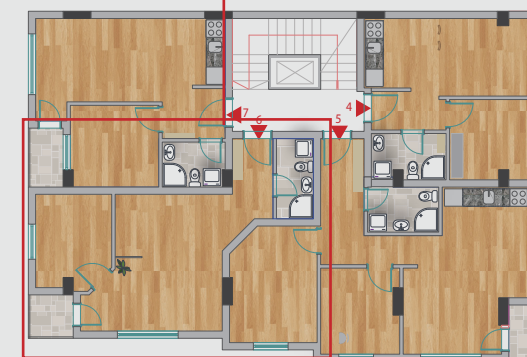

38 м²

- 1. ХОДНИК 3.28 м2
- 2. ДНЕВНА/ТРПЕЗ... 16.32 м2
- 3. КУЈНА 2.61 м2
- 4. СПАЛНА СОБА 8.57 м2
- 5. БАЊА 3.32 м2
- 6. ТЕРАСА..... 2.44 м2

36 м²

- 1. ХОДНИК 3.37 м2
- 2. ДНЕВНА/ТРПЕЗ... 11.83 м2
- 3. КУЈНА 2.88 м2
- 4. СПАЛНА СОБА 7.64 м2
- 5. БАЊА 4.01 м2

30 м²

- 1. ХОДНИК 7.90 м2
- 2. ДНЕВНА/ТРПЕЗ... 17.38 м2
- 3. КУЈНА 3.66 м2
- 4. СПАЛНА СОБА 7.91 м2
- 5. СПАЛНА СОБА 11.64 м2
- 6. БАЊА 3.83 м2
- 7. ТЕРАСА..... 1.95 м2

54 м²

1. ХОДНИК 3.56 м2
2. ДНЕВНА/ТРПЕЗ... 18.04 м2
3. КУЈНА 2.58 м2
4. СПАЛНА СОБА 8.19 м2
5. БАЊА 3.53 м2
6. ТЕРАСА..... 2.32 м2

38 м²

1. ХОДНИК 3.28 м2
2. ДНЕВНА/ТРПЕЗ... 16.32 м2
3. КУЈНА 2.61 м2
4. СПАЛНА СОБА 8.57 м2
5. БАЊА 3.32 м2
6. ТЕРАСА..... 2.44 м2

36 м²

стан 36м², двособен

стан 29м², двособен

СТАНБЕН ОБЈЕКТ НА "ВИКТОР ИГО" РАМПА, КИСЕЛА ВОДА