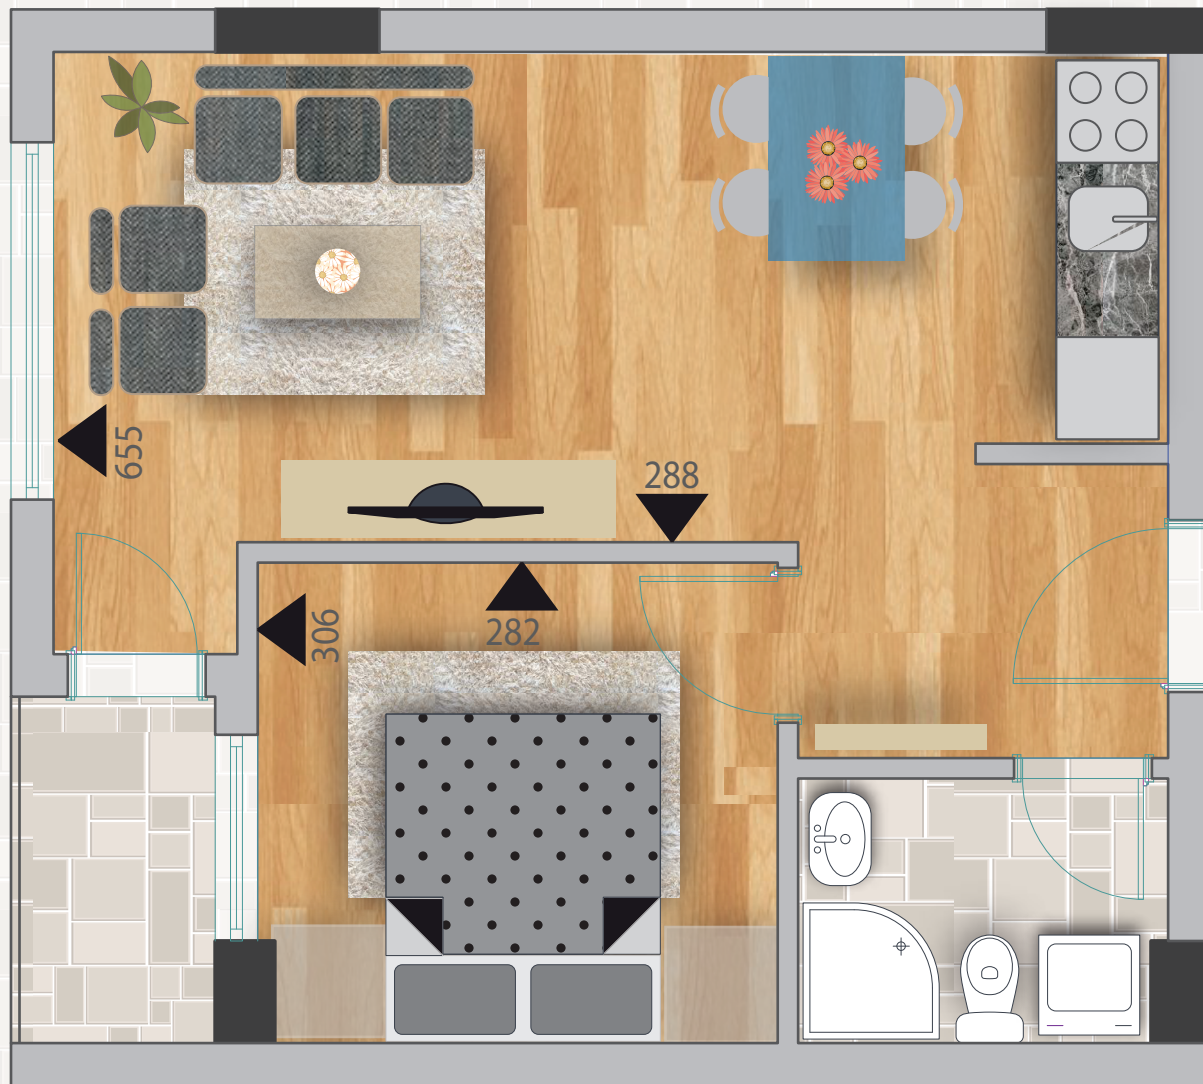

СТАНБЕН ОБЈЕКТ П+3+ПК НА “ВИКТОР ИГО” РАМПА,КИСЕЛА ВОДА

- 1. ХОДНИК 5.13 м2
- 2. ДНЕВНА/ТРПЕЗ... 16.49 м2
- 3. КУЈНА 3.65 м2
- 4. СПАЛНА СОБА 10.71 м2
- 5. БАЊА 3.47 м2

39 м²

- 1. ХОДНИК 4.10 м²
- 2. ДНЕВНА/ТРПЕЗ... 13.91 м²
- 3. КУЈНА 2.60 м²
- 4. СПАЛНА СОБА 8.26 м²
- 5. БАЊА 3.47 м²

32 м²

- 1. ХОДНИК 3.19 м2
- 2. ДНЕВНА/ТРПЕЗ... 12.77 м2
- 3. КУЈНА 5.53 м2
- 4. СПАЛНА СОБА 8.25 м2
- 5. БАЊА 3.24 м2

33 м²

- 1. ХОДНИК 3.37 м2
- 2. ДНЕВНА/ТРПЕЗ... 11.83 м2
- 3. КУЈНА 2.88 м2
- 4. СПАЛНА СОБА 7.64 м2
- 5. БАЊА 4.01 м2

30 м²

- 1. ХОДНИК 7.90 м2
- 2. ДНЕВНА/ТРПЕЗ... 17.38 м2
- 3. КУЈНА 3.66 м2
- 4. СПАЛНА СОБА 7.91 м2
- 5. СПАЛНА СОБА 11.64 м2
- 6. БАЊА 3.83 м2
- 7. ТЕРАСА..... 1.95 м2

54 м²

- 1. ХОДНИК 3.56 м2
- 2. ДНЕВНА/ТРПЕЗ... 18.04 м2
- 3. КУЈНА 2.58 м2
- 4. СПАЛНА СОБА 8.19 м2
- 5. БАЊА 3.53 м2
- 6. ТЕРАСА..... 2.32 м2

38 м²

- 1. ХОДНИК 3.28 м2
- 2. ДНЕВНА/ТРПЕЗ... 16.32 м2
- 3. КУЈНА 2.61 м2
- 4. СПАЛНА СОБА 8.57 м2
- 5. БАЊА 3.32 м2
- 6. ТЕРАСА..... 2.44 м2

36 м²

- 1. ХОДНИК 3.37 м2
- 2. ДНЕВНА/ТРПЕЗ... 11.83 м2
- 3. КУЈНА 2.88 м2
- 4. СПАЛНА СОБА 7.64 м2
- 5. БАЊА 4.01 м2