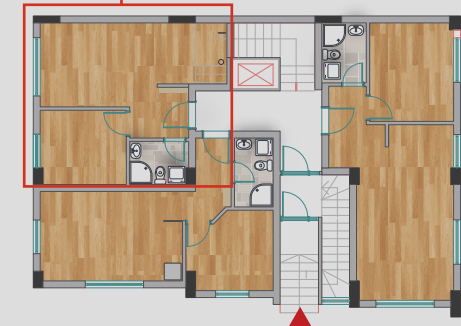

СТАНБЕН ОБЈЕКТ П+3+ПК НА “ВИКТОР ИГО” РАМПА,КИСЕЛА ВОДА

- 1. ХОДНИК 5.13 м2
- 2. ДНЕВНА/ТРПЕЗ... 16.49 м2
- 3. КУЈНА 3.65 м2
- 4. СПАЛНА СОБА 10.71 м2
- 5. БАЊА 3.47 м2

39 м²

- 1. ХОДНИК 4.10 м²
- 2. ДНЕВНА/ТРПЕЗ... 13.91 м²
- 3. КУЈНА 2.60 м²
- 4. СПАЛНА СОБА 8.26 м²
- 5. БАЊА 3.47 м²

32 м²

- 1. ХОДНИК 3.19 м2
- 2. ДНЕВНА/ТРПЕЗ... 12.77 м2
- 3. КУЈНА 5.53 м2
- 4. СПАЛНА СОБА 8.25 м2
- 5. БАЊА 3.24 м2

33 м²

- 1. ХОДНИК 3.37 м2
- 2. ДНЕВНА/ТРПЕЗ... 11.83 м2
- 3. КУЈНА 2.88 м2
- 4. СПАЛНА СОБА 7.64 м2
- 5. БАЊА 4.01 м2

30 м²

- 1. ХОДНИК 7.90 м2
- 2. ДНЕВНА/ТРПЕЗ... 17.38 м2
- 3. КУЈНА 3.66 м2
- 4. СПАЛНА СОБА 7.91 м2
- 5. СПАЛНА СОБА 11.64 м2
- 6. БАЊА 3.83 м2
- 7. ТЕРАСА..... 1.95 м2

54 м²

- 1. ХОДНИК 3.56 м2
- 2. ДНЕВНА/ТРПЕЗ... 18.04 м2
- 3. КУЈНА 2.58 м2
- 4. СПАЛНА СОБА 8.19 м2
- 5. БАЊА 3.53 м2
- 6. ТЕРАСА..... 2.32 м2